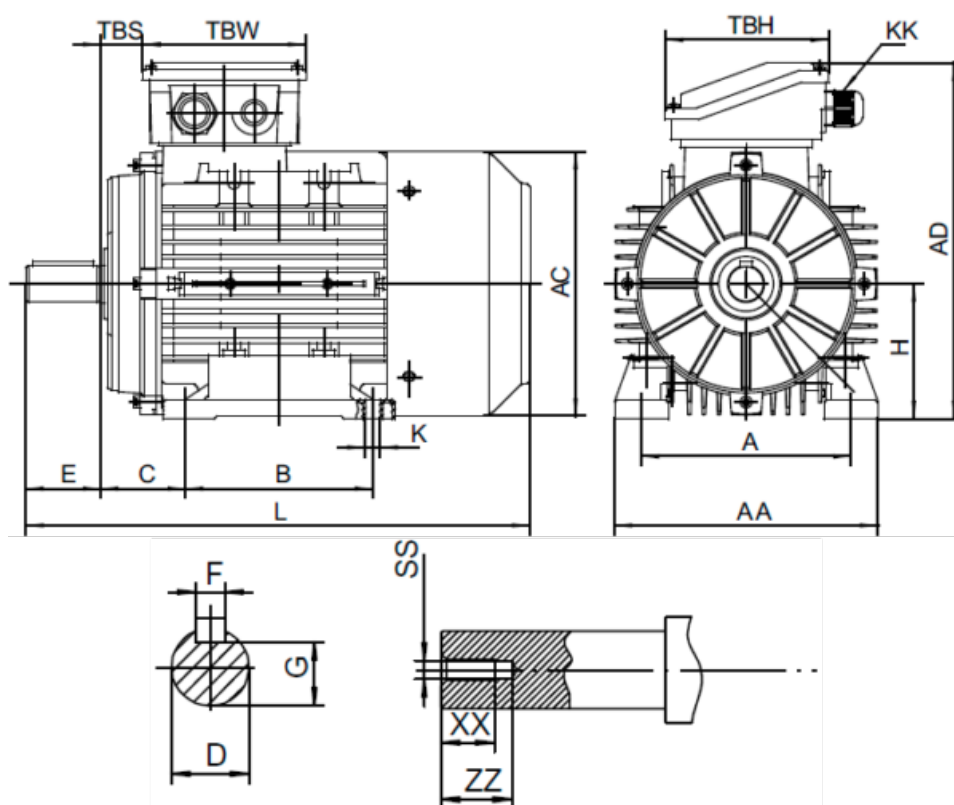

Varenummer: 253900110212
 Beskrivelse: Kleedrive T4A 802-2 1.1kw 2800 o/min
 3x230/400V 50 HZ IP55 B3 Eff=85,2%

Mål

A = 125	F = 6	TBW = 109
AA = 160	G = 15.5	XX = 16
AC = Ø157	H = 80	ZZ = 21
AD = 214	KK = -	
B = 100	L = 277	
C = 50	SS = M6	
D = Ø19	TBH = 109	
E = 40	TBS = 26.5	